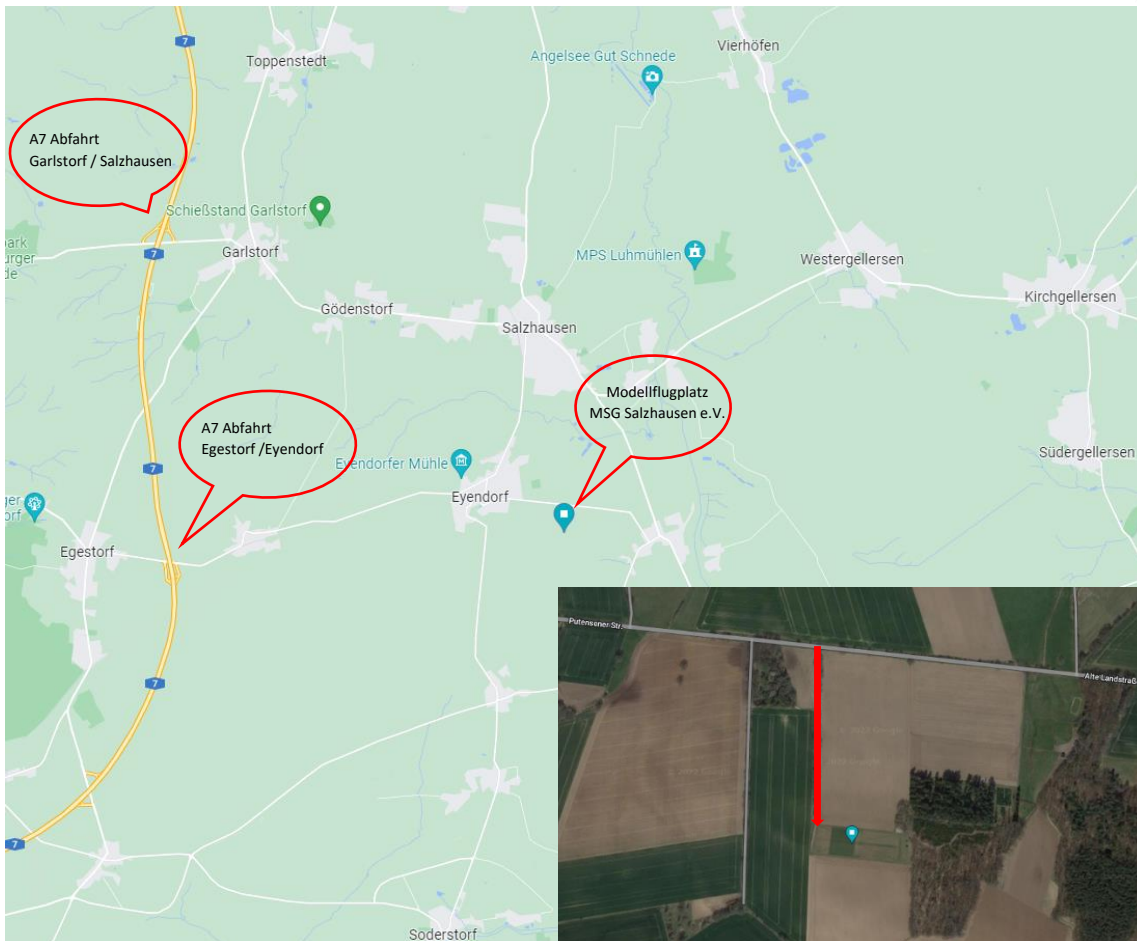

Wegbeschreibung MSG-Salzhausen e.V.

Anschrift des Vereins

Modell-Sport-Gruppe Hohe-Geest-Salzhausen e.V.
c/o Christian Rath
Ahornbogen 19
21376 Salzhausen
Email: MSG-Salzhausen@web.de

Geokoordinaten

53.197537, 10.174759 bzw. 53°11'51.1"N 10°10'29.1"E